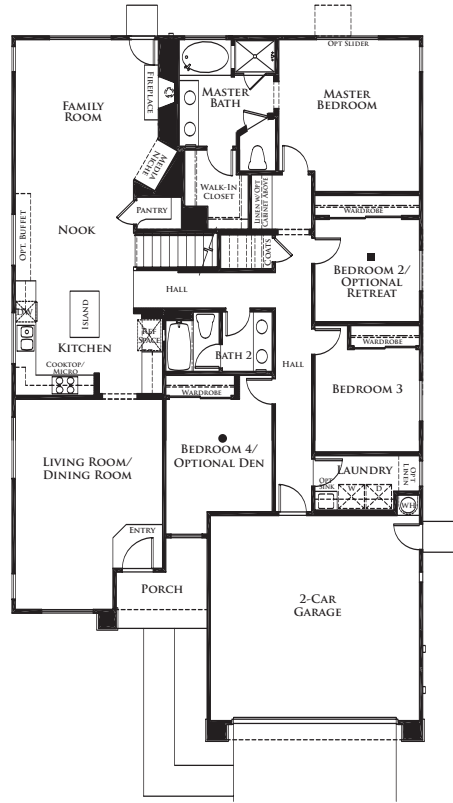

HARVEST RESIDENCE I

2,564 SQ. FT. ■ 4 TO 6 BEDROOMS ■ 2 TO 3 BATHS

UPPER LEVEL

OPTIONAL BEDROOM 6/BATH 3 & LOFT

OPTIONAL BEDROOM 5, BEDROOM 6/BATH 3

OPTIONAL DEN

OPTIONAL RETREAT