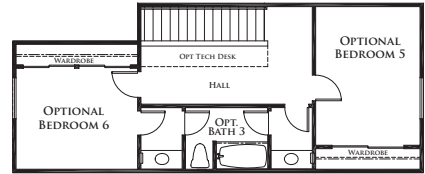

HARVEST RESIDENCE I

2,564 SQ. FT. ■ 4 TO 6 BEDROOMS ■ 2 TO 3 BATHS

UPPER LEVEL

OPTIONAL BEDROOM 6/BATH 3 & LOFT

OPTIONAL BEDROOM 5, BEDROOM 6/BATH 3

OPTIONAL DEN

OPTIONAL RETREAT