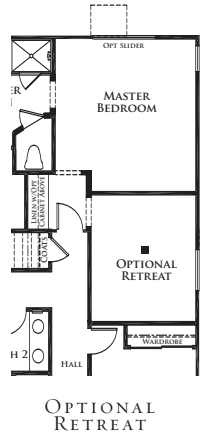

HARVEST RESIDENCE I

2,564 SQ. FT. ■ 4 TO 6 BEDROOMS ■ 2 TO 3 BATHS

UPPER LEVEL

OPTIONAL BEDROOM 6/BATH 3 & LOFT

OPTIONAL BEDROOM 5, BEDROOM 6/BATH 3

OPTIONAL DEN

OPTIONAL RETREAT