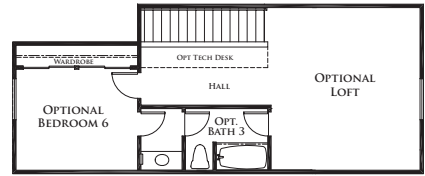

HARVEST RESIDENCE I

2,564 SQ. FT. ■ 4 TO 6 BEDROOMS ■ 2 TO 3 BATHS

UPPER LEVEL

OPTIONAL BEDROOM 6/BATH 3 & LOFT

OPTIONAL BEDROOM 5, BEDROOM 6/BATH 3

OPTIONAL DEN

OPTIONAL RETREAT